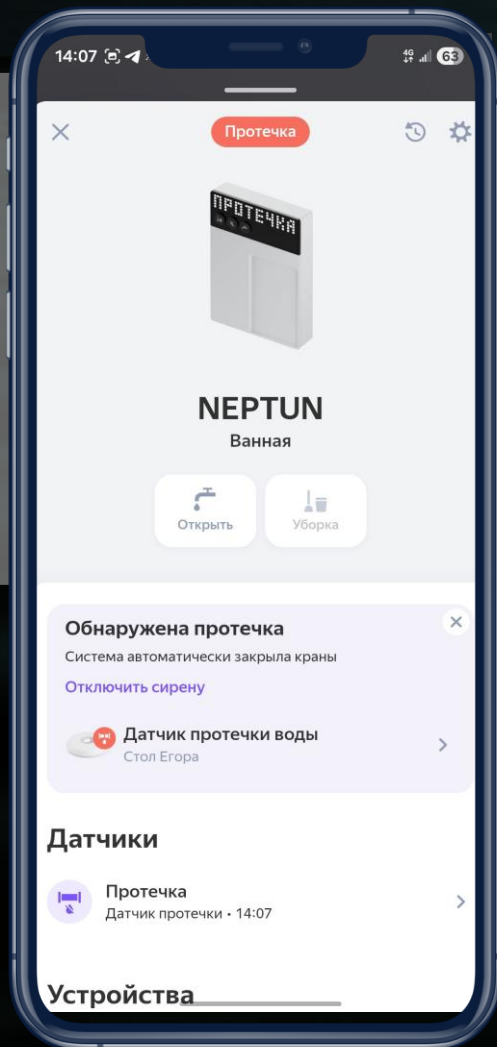

NEPTUN СЧЕТЧИК
9 900 р

МОДУЛЬ УПРАВЛЕНИЯ НЕПТУН-АЛИСА

Модуль НЕПТУН-
АЛИСА

- Продуманная индикация
- Управление 3 кнопками
- Запатентованный дизайн
- Место для крепление ИБП
- Абсолютная защита от подделок

ПРИЛОЖЕНИЕ ДОМ С АЛИСОЙ

- Самое быстрое подключение
- Работа с облаком Яндекс напрямую
- Интегрированные инструкции
- Более 10 голосовых команд
- «Белый» список Яндекс
- Колонка Алиса не обязательна

- «Алиса, мы в отпуск»
- «Алиса, открой краны»
- «Алиса, закрой краны»
- «Алиса, включи / выключи / продли режим уборки»
- «Алиса, найди радиодатчик / останови поиск»
- «Алиса, отключи сирену / сигнал»
- «Алиса, включи / выключи детский режим»
- «Алиса, статус датчиков»
- «Алиса, где протечка?»
- Установка рингтона на протечку