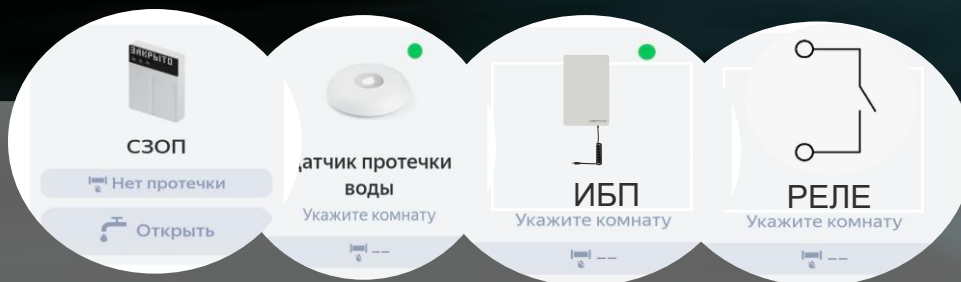

ПРИЛОЖЕНИЕ ДОМ С АЛИСОЙ

- Самое быстрое подключение
- Работа с облаком Яндекс напрямую
- Интегрированные инструкции
- Более 10 голосовых команд
- «Белый» список Яндекс
- Колонка Алиса не обязательна

- «Алиса, мы в отпуск»
- «Алиса, открой краны»
- «Алиса, закрой краны»
- «Алиса, включи / выключи / продли режим уборки»
- «Алиса, найди радиодатчик / останови поиск»
- «Алиса, отключи сирену / сигнал»
- «Алиса, включи / выключи детский режим»
- «Алиса, статус датчиков»
- «Алиса, где протечка?»
- Установка рингтона на протечку

ПРИЛОЖЕНИЕ ДОМ С АЛИСОЙ

- LIVE-модель в приложении

- Новая архитектура - атрибуты

МОДУЛЬ УПРАВЛЕНИЯ НЕПТУН-АЛИСА

ИНДИКАЦИЯ

Статус системы

Локализация событий

Контроль заряда