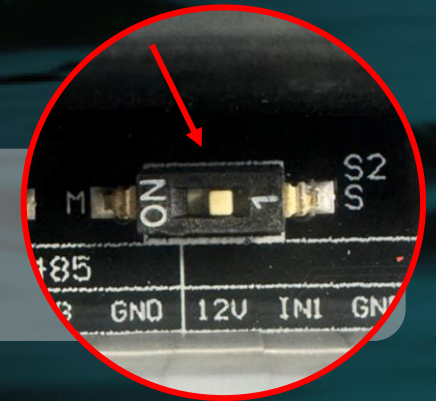

ВЫБОР РЕЖИМА РАБОТЫ RS-485