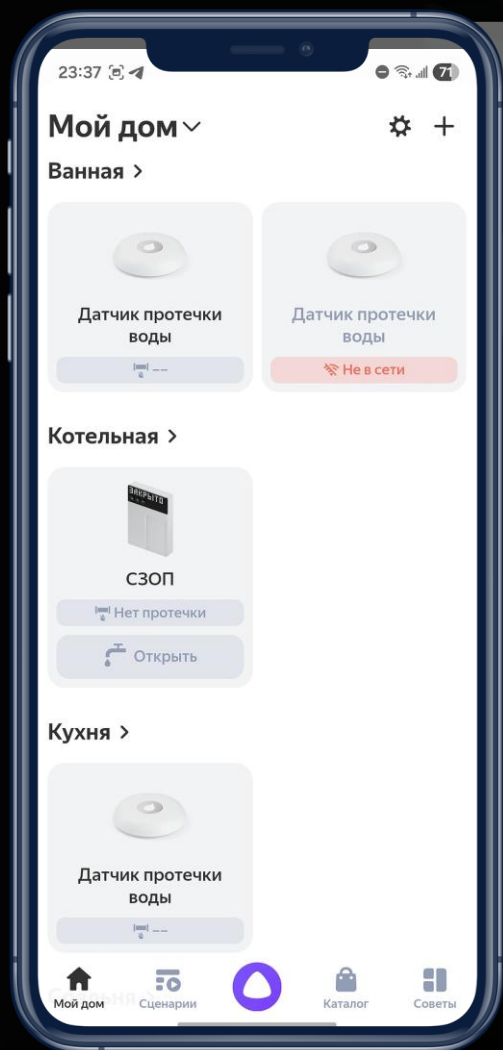

NEPTUN СЧЕТЧИК
9 900 р

МОДУЛЬ УПРАВЛЕНИЯ НЕПТУН-АЛИСА

Модуль НЕПТУН-
АЛИСА

- Продуманная индикация
- Управление 3 кнопками
- Запатентованный дизайн
- Место для крепление ИБП
- Абсолютная защита от подделок

ПРИЛОЖЕНИЕ ДОМ С АЛИСОЙ

- Самое быстрое подключение
- Работа с облаком Яндекс напрямую
- Интегрированные инструкции
- Более 10 голосовых команд
- «Белый» список Яндекс
- Колонка Алиса не обязательна

- «Алиса, мы в отпуск»
- «Алиса, открой краны»
- «Алиса, закрой краны»
- «Алиса, включи / выключи / продли режим уборки»
- «Алиса, найди радиодатчик / останови поиск»
- «Алиса, отключи сирену / сигнал»
- «Алиса, включи / выключи детский режим»
- «Алиса, статус датчиков»
- «Алиса, где протечка?»
- Установка рингтона на протечку

ПРИЛОЖЕНИЕ ДОМ С АЛИСОЙ

- LIVE-модель в приложении

- Новая архитектура - атрибуты

МОДУЛЬ УПРАВЛЕНИЯ НЕПТУН-АЛИСА

ИНДИКАЦИЯ

Статус системы

Локализация событий

Контроль заряда