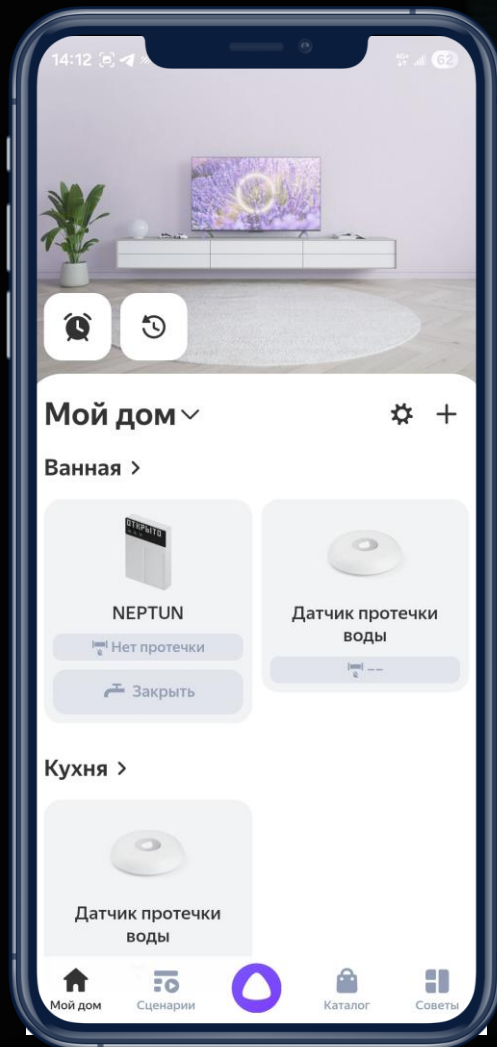

NEPTUN СЧЕТЧИК
9 900 р

МОДУЛЬ УПРАВЛЕНИЯ НЕПТУН-АЛИСА

Модуль НЕПТУН-
АЛИСА

- Продуманная индикация
- Управление 3 кнопками
- Запатентованный дизайн
- Место для крепление ИБП
- Абсолютная защита от подделок

ПРИЛОЖЕНИЕ ДОМ С АЛИСОЙ

- Самое быстрое подключение
- Работа с облаком Яндекс напрямую
- Интегрированные инструкции
- Более 10 голосовых команд
- «Белый» список Яндекс
- Колонка Алиса не обязательна

- «Алиса, мы в отпуск»
- «Алиса, открой краны»
- «Алиса, закрой краны»
- «Алиса, включи / выключи / продли режим уборки»
- «Алиса, найди радиодатчик / останови поиск»
- «Алиса, отключи сирену / сигнал»
- «Алиса, включи / выключи детский режим»
- «Алиса, статус датчиков»
- «Алиса, где протечка?»
- Установка рингтона на протечку