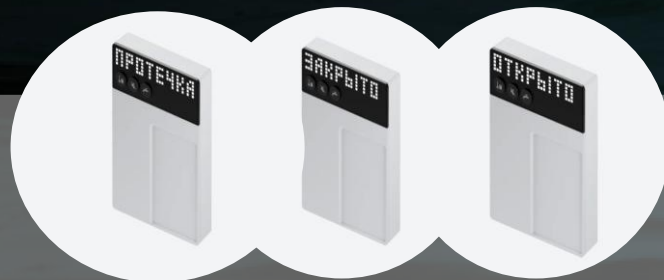

ПРИЛОЖЕНИЕ ДОМ С АЛИСОЙ

- LIVE-модель в приложении